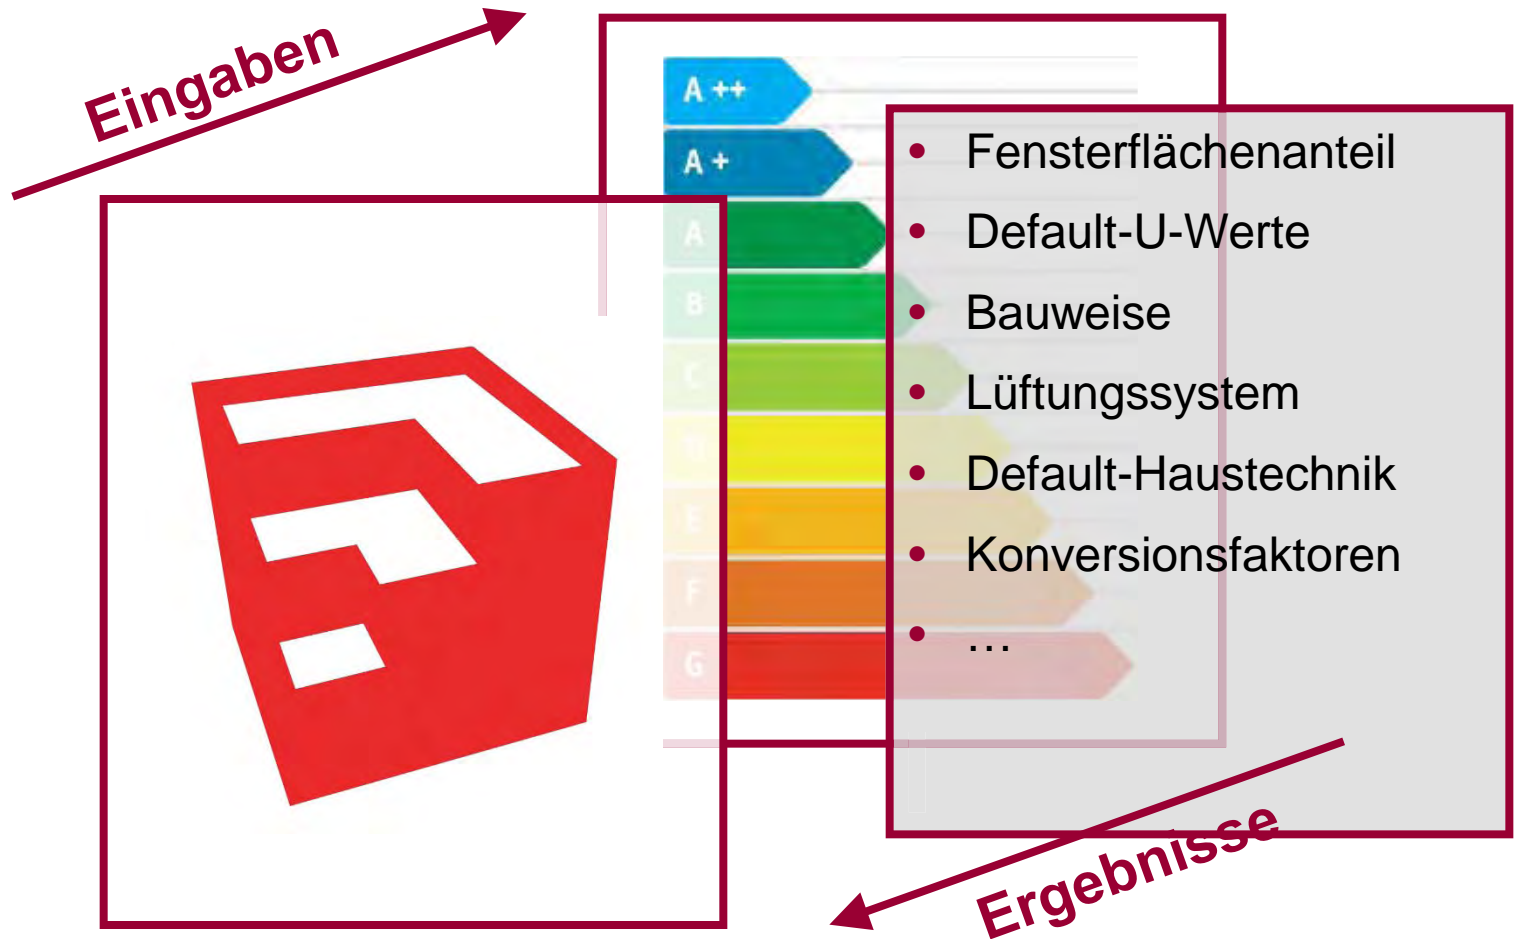

CityCalc

Bewertungstool für Energieeffizienz in städtebaulichen Architekturwettbewerben

Smart Cities Week 2015

Workshop 1: Smart Elements for Smart Cities

Dr. Markus Gratzl

FH Salzburg | Smart Building

Energieeffizienz in den Planungsphasen

ECR_P1: Pucher

ECR_P2: Kleboth Lindinger

ECR_P3: Hohensinn

ECR_P4: Baumschlager Eberle

Ergebnisdarstellung: Solarpotential (WG/NWG)

Herzlichen Dank für Ihre Aufmerksamkeit!

Dr. Markus Gratzl

FH Salzburg | Smart Building