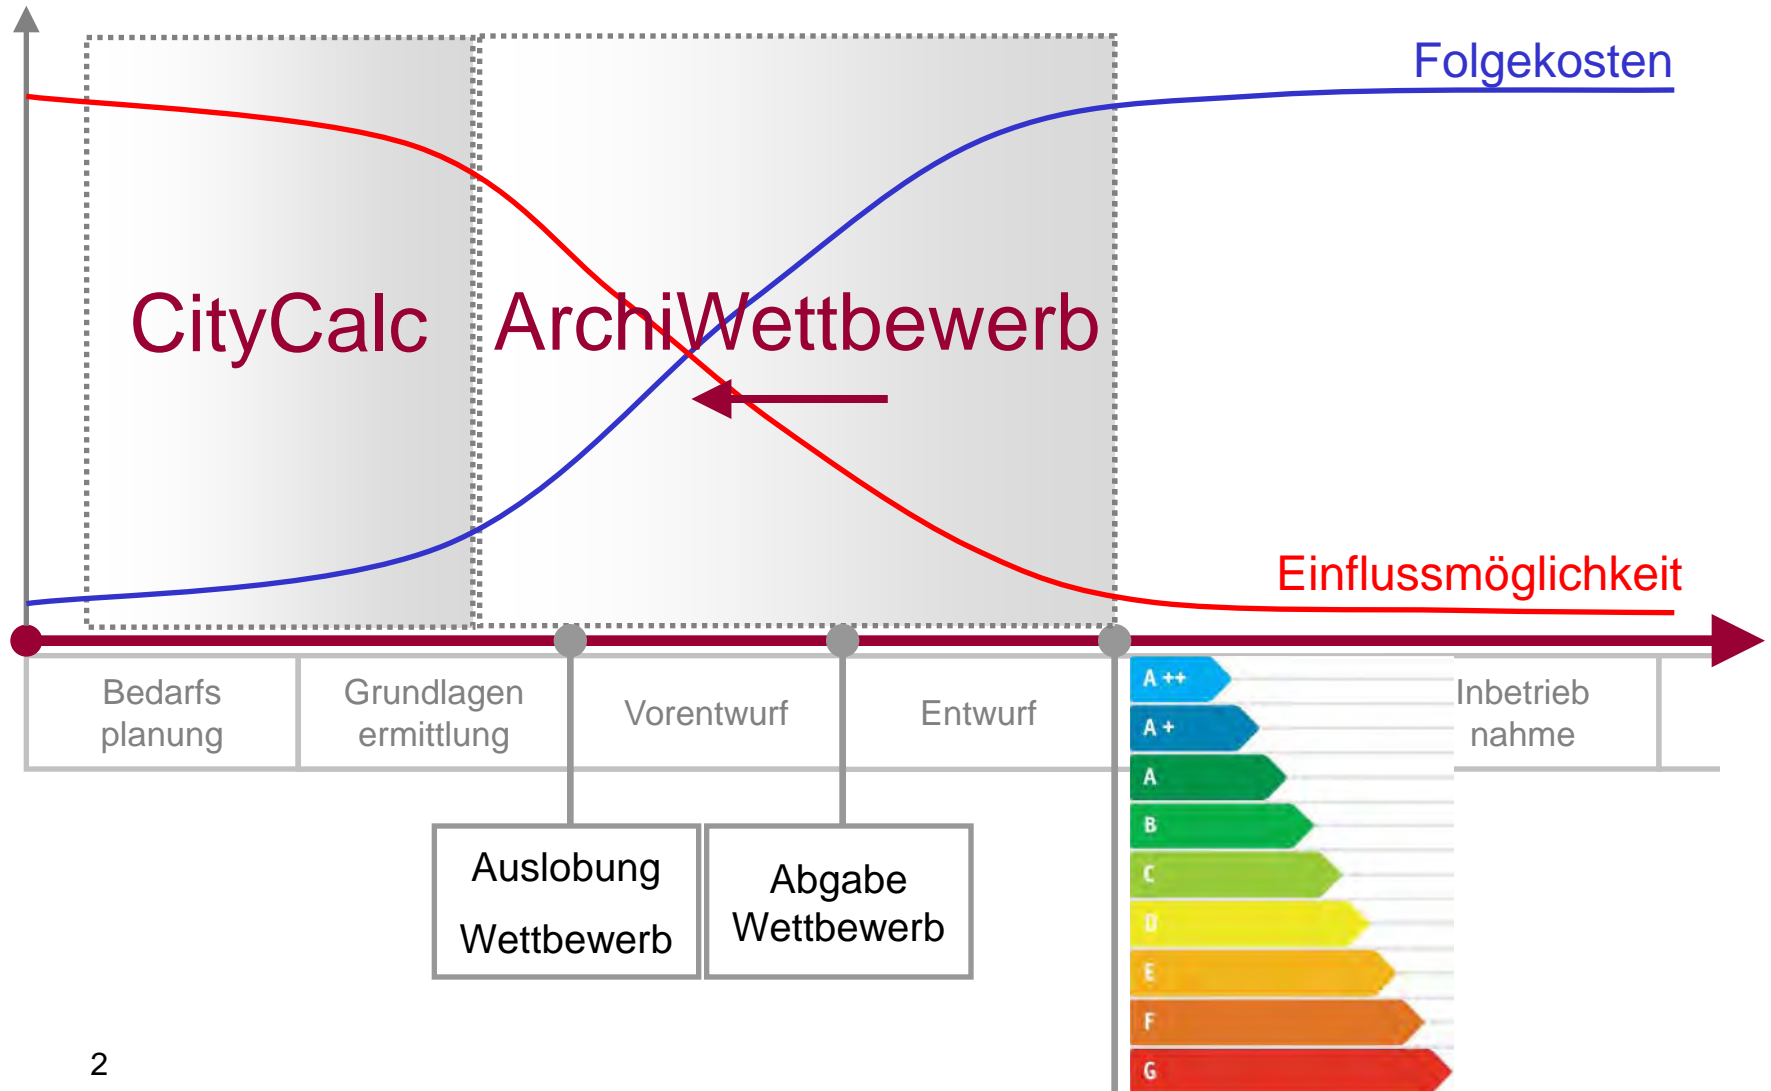

CityCalc

Bewertungstool für Energieeffizienz in städtebaulichen Architekturwettbewerben

Smart Cities Week 2015

Workshop 1: Smart Elements for Smart Cities

Dr. Markus Gratzl

FH Salzburg | Smart Building

Energieeffizienz in den Planungsphasen

ECR_P1: Pucher

ECR_P2: Kleboth Lindinger

ECR_P3: Hohensinn

ECR_P4: Baumschlager Eberle

Ergebnisdarstellung: Solarpotential (WG/NWG)

Herzlichen Dank für Ihre Aufmerksamkeit!

Dr. Markus Gratzl

FH Salzburg | Smart Building