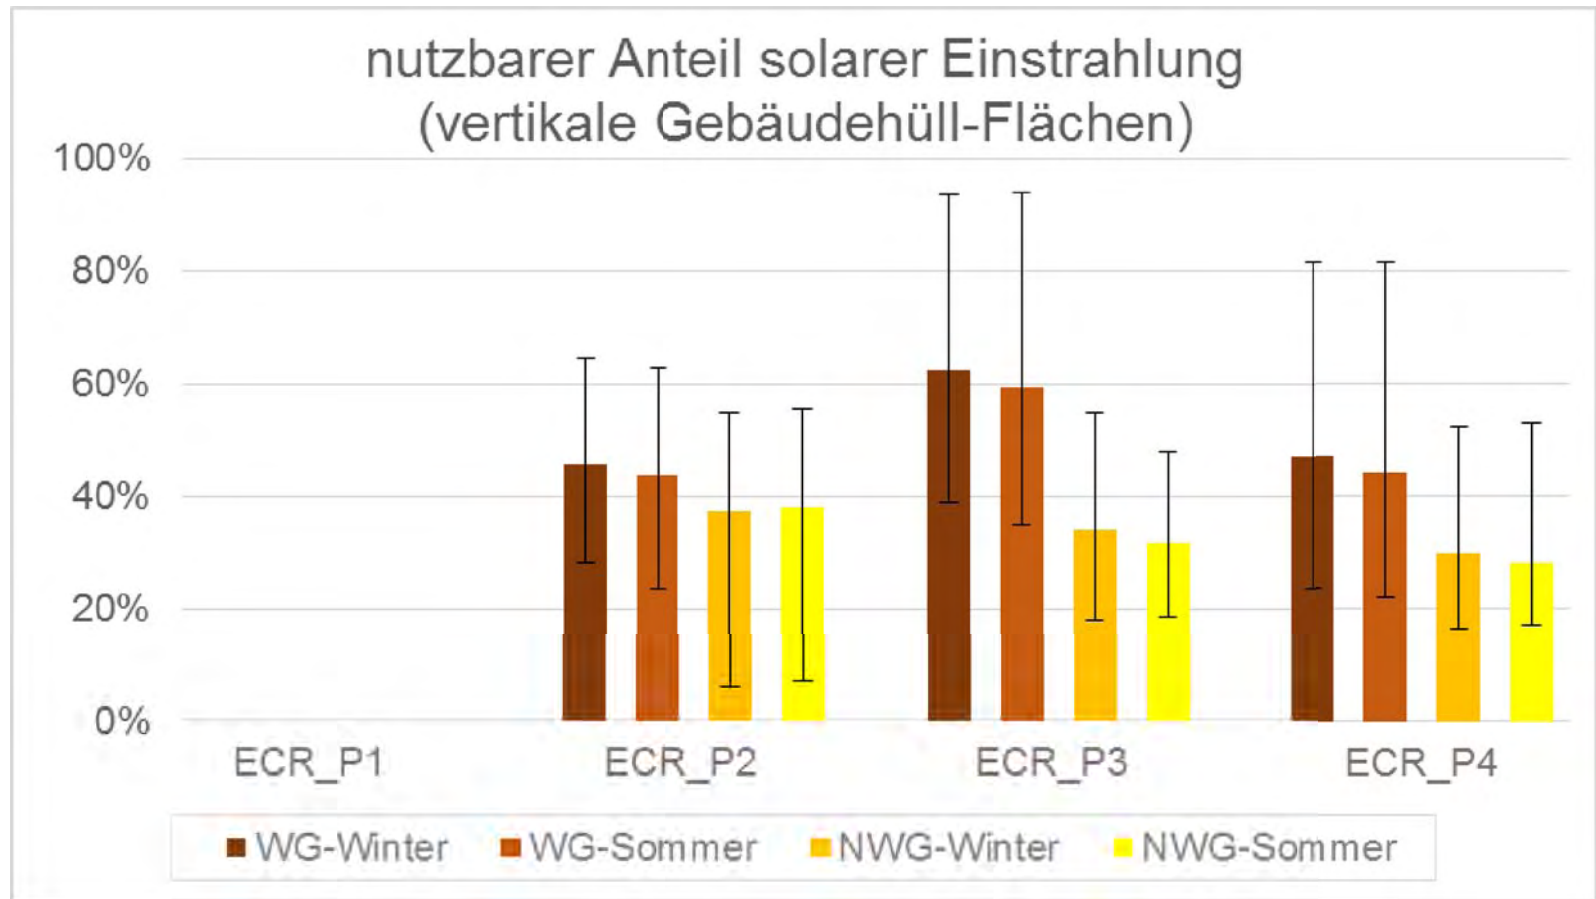

ECR_P1: Pucher

ECR_P2: Kleboth Lindinger

ECR_P3: Hohensinn

ECR_P4: Baumschlager Eberle

Ergebnisdarstellung: Solarpotential (WG/NWG)

Herzlichen Dank für Ihre Aufmerksamkeit!

Dr. Markus Gratzl

FH Salzburg | Smart Building