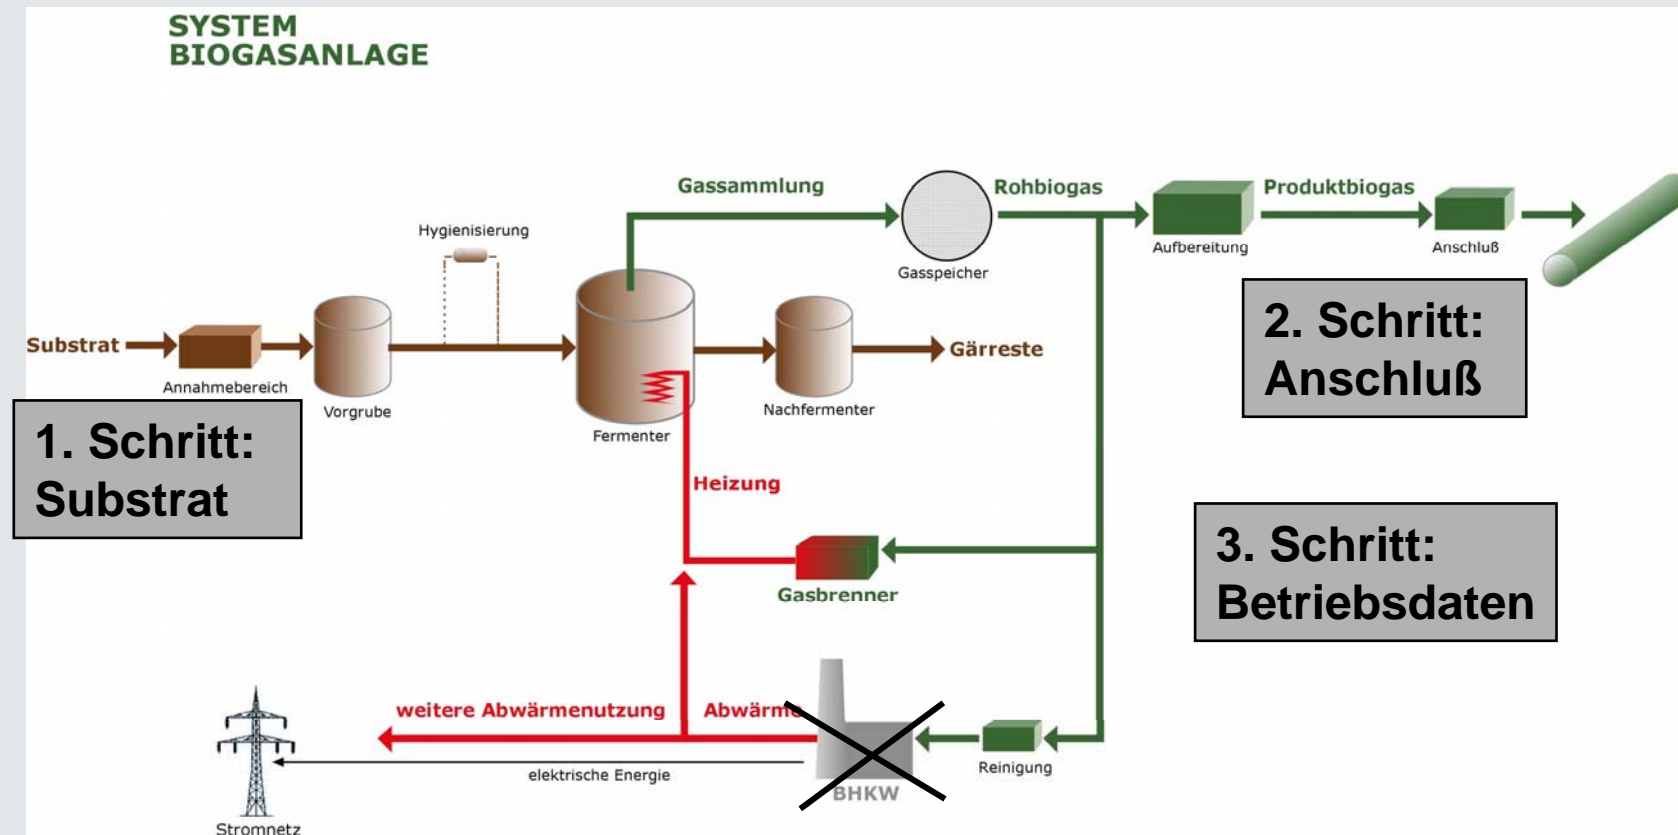

BIOGAS

NETZEINSPEISUNG

Informationsplattform
www.biogas-netzeinspeisung.at

DI Georg Konrad
HEI | Hornbacher Energie Innovation

Was erwartet Sie?

- Inhalt der Website
 - www.biogas-netzeinspeisung.at
 - Service-Website für Sie
- Online Planungstool
 - Beispiel

Inhaltsübersicht Website

- **Planung**
- **Anlagenbeispiele**
- **Anbieterverzeichnis**
- **Info Hotline**
- **Online Planungstool**

HOME
TECHNISCHE PLANUNG
RECHTLICHE PLANUNG
**WIRTSCHAFTLICHE
PLANUNG**
TIPPS & CHECKLISTEN
INFO HOTLINE

ONLINE PLANUNGSTOOL

ANLAGENBEISPIELE
**ANBIETER &
DIENSTLEISTER**
GLOSSAR

KONTAKT

Tipps & Checklisten

- Grobplanung
- Detailplanung
- Anlagengenehmigung
- Checklisten
- Anlagenbau
- Anlagenbetrieb

Online-Planungstool

Express-Modus: 3 Eingabeschritte → Ergebnis

Online-Planungstool

Experten-Modus: 6 Eingabeschritte → Ergebnis