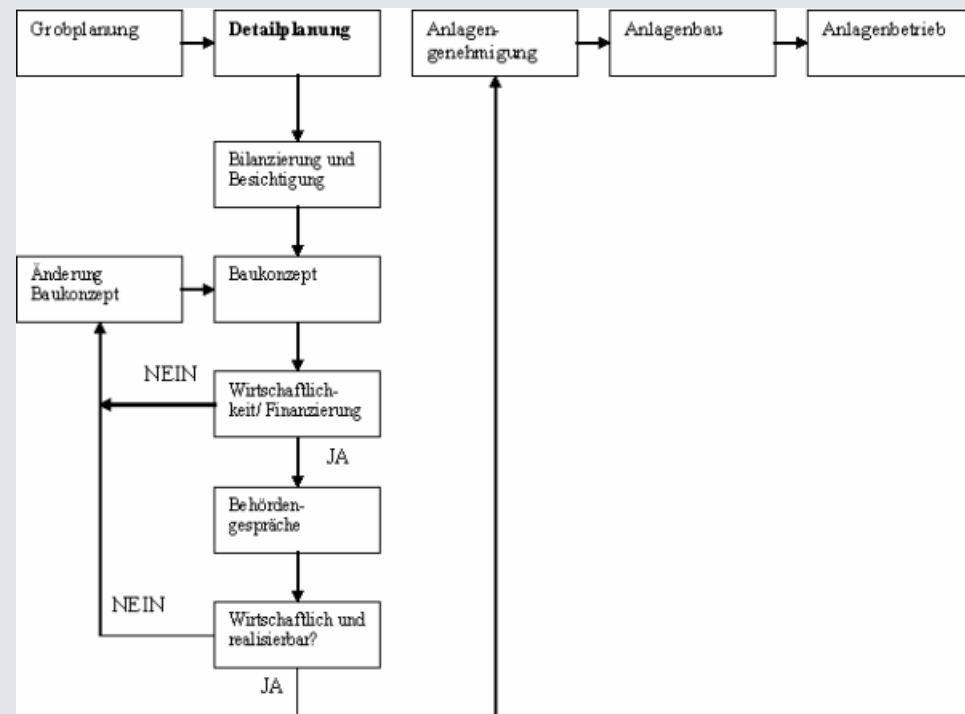

BIOGAS

NETZEINSPEISUNG

Informationsplattform
www.biogas-netzeinspeisung.at

DI Georg Konrad
HEI | Hornbacher Energie Innovation

Was erwartet Sie?

- Inhalt der Website
 - www.biogas-netzeinspeisung.at
 - Service-Website für Sie
- Online Planungstool
 - Beispiel

Inhaltsübersicht Website

- **Planung**
- **Anlagenbeispiele**
- **Anbieterverzeichnis**
- **Info Hotline**
- **Online Planungstool**

HOME
TECHNISCHE PLANUNG
RECHTLICHE PLANUNG
**WIRTSCHAFTLICHE
PLANUNG**
TIPPS & CHECKLISTEN
INFO HOTLINE

ONLINE PLANUNGSTOOL

ANLAGENBEISPIELE
**ANBIETER &
DIENSTLEISTER**
GLOSSAR

KONTAKT

Tipps & Checklisten

- Grobplanung
- Detailplanung
- Anlagengenehmigung
- Checklisten
- Anlagenbau
- Anlagenbetrieb

Online-Planungstool